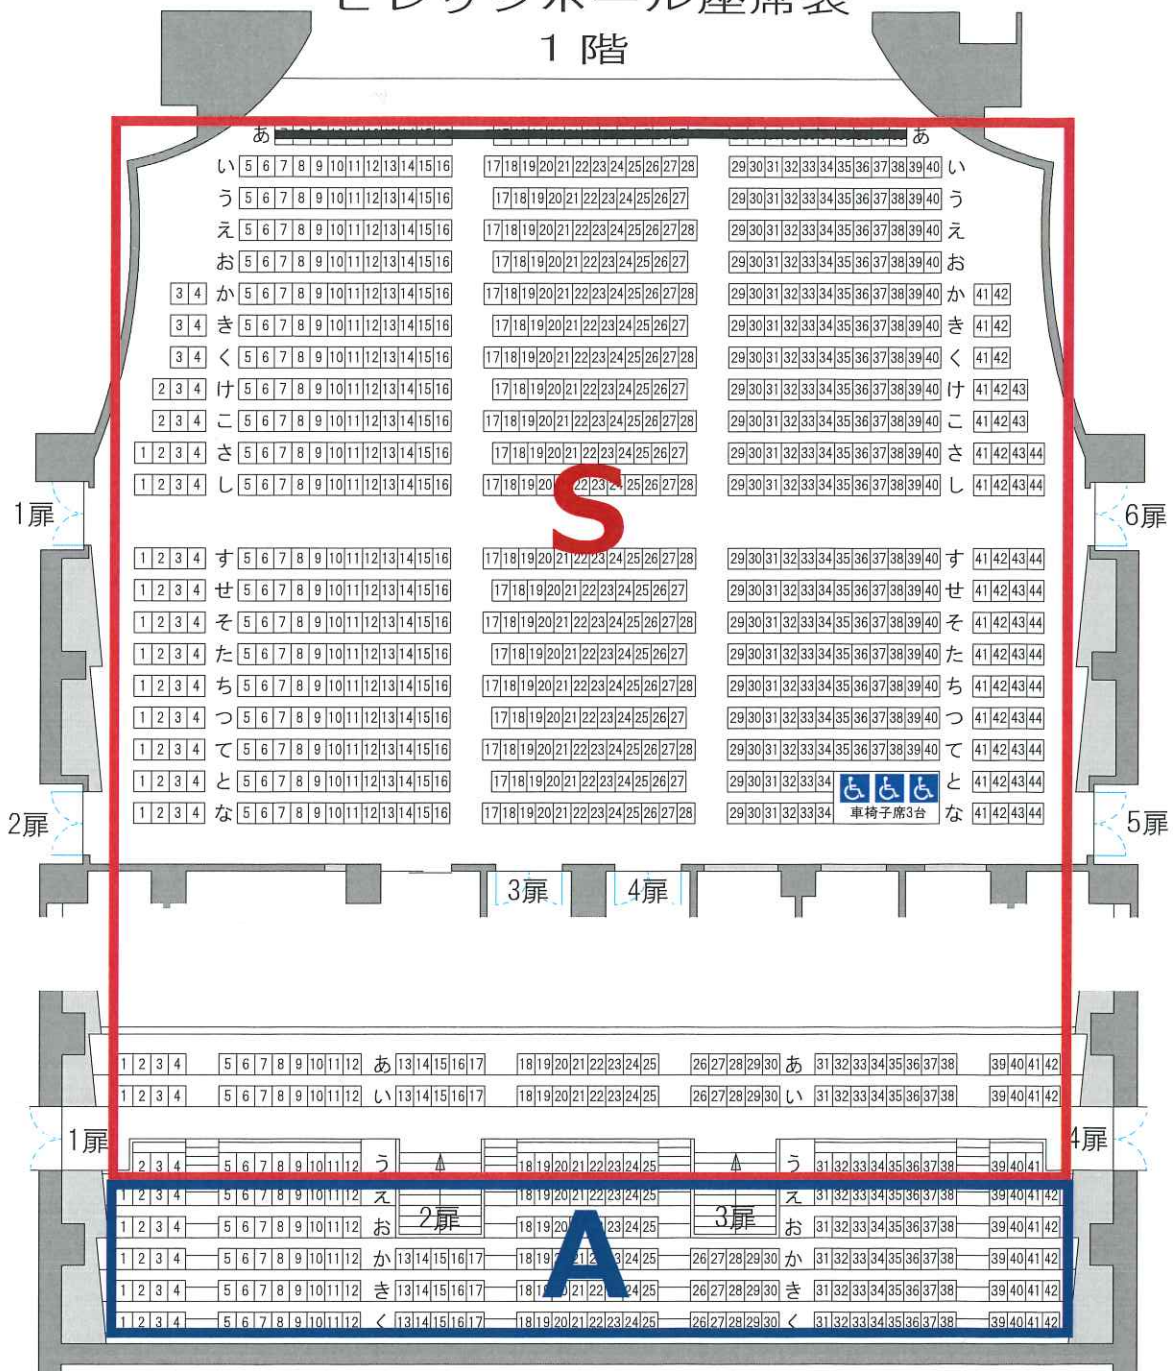

# access 2020 LIMITED CONCERT SYNC-STR

2020年12月13日(日) 日本特殊陶業市民会館ビレッジホール

## ビレッジホール座席表 1階

(注) 1階、あ、う、お、き、け、さ、せ、た、つ、と列の28番は欠番となっています。  
 1階、と列・な列の35~40番は欠番で車椅子3台分の席として使用出来ます。  
 この他の座席についても欠番がありますので、ご注意ください。