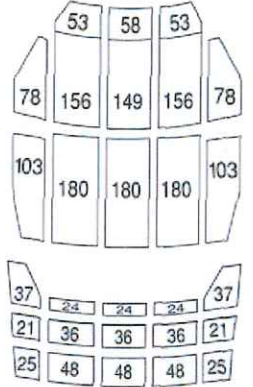

# access 2020 LIMITED CONCERT SYNC-STR

2020年12月18日(金) 府中の森芸術劇場

府中の森  
芸術劇場

## どりーむホール

月 日 曜 開演

1階固定席	1,527席
2・3階固定席	490席
車椅子席	10席
合計	2,027席

(オーケストラピット使用時は1,863席)