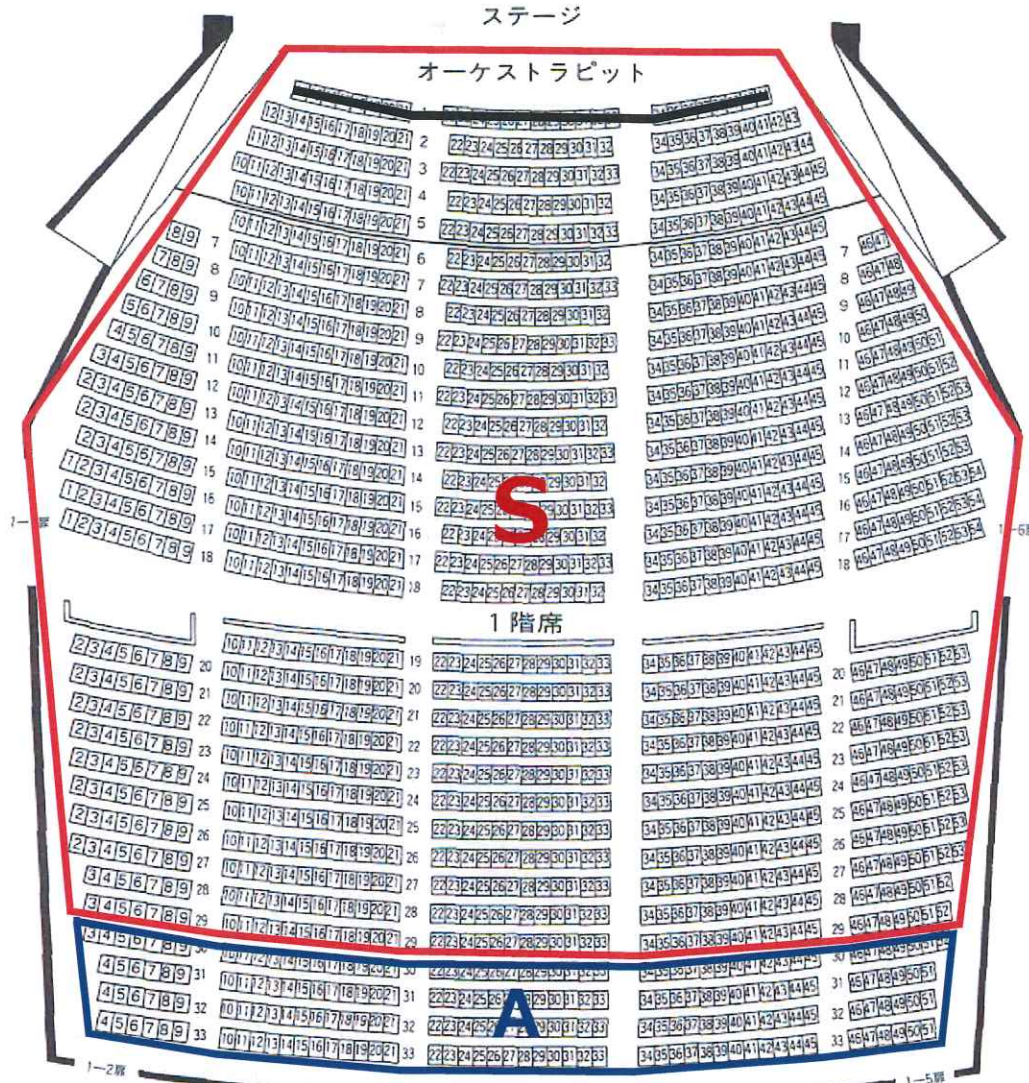

# access 2020 LIMITED CONCERT SYNC-STR

2020年12月18日(金) 府中の森芸術劇場

府中の森  
芸術劇場

## どりーむホール

月 日 曜 開演

1階固定席	1,527席
2・3階固定席	490席
車椅子席	10席
合計	2,027席

(オーケストラピット使用時は1,863席)